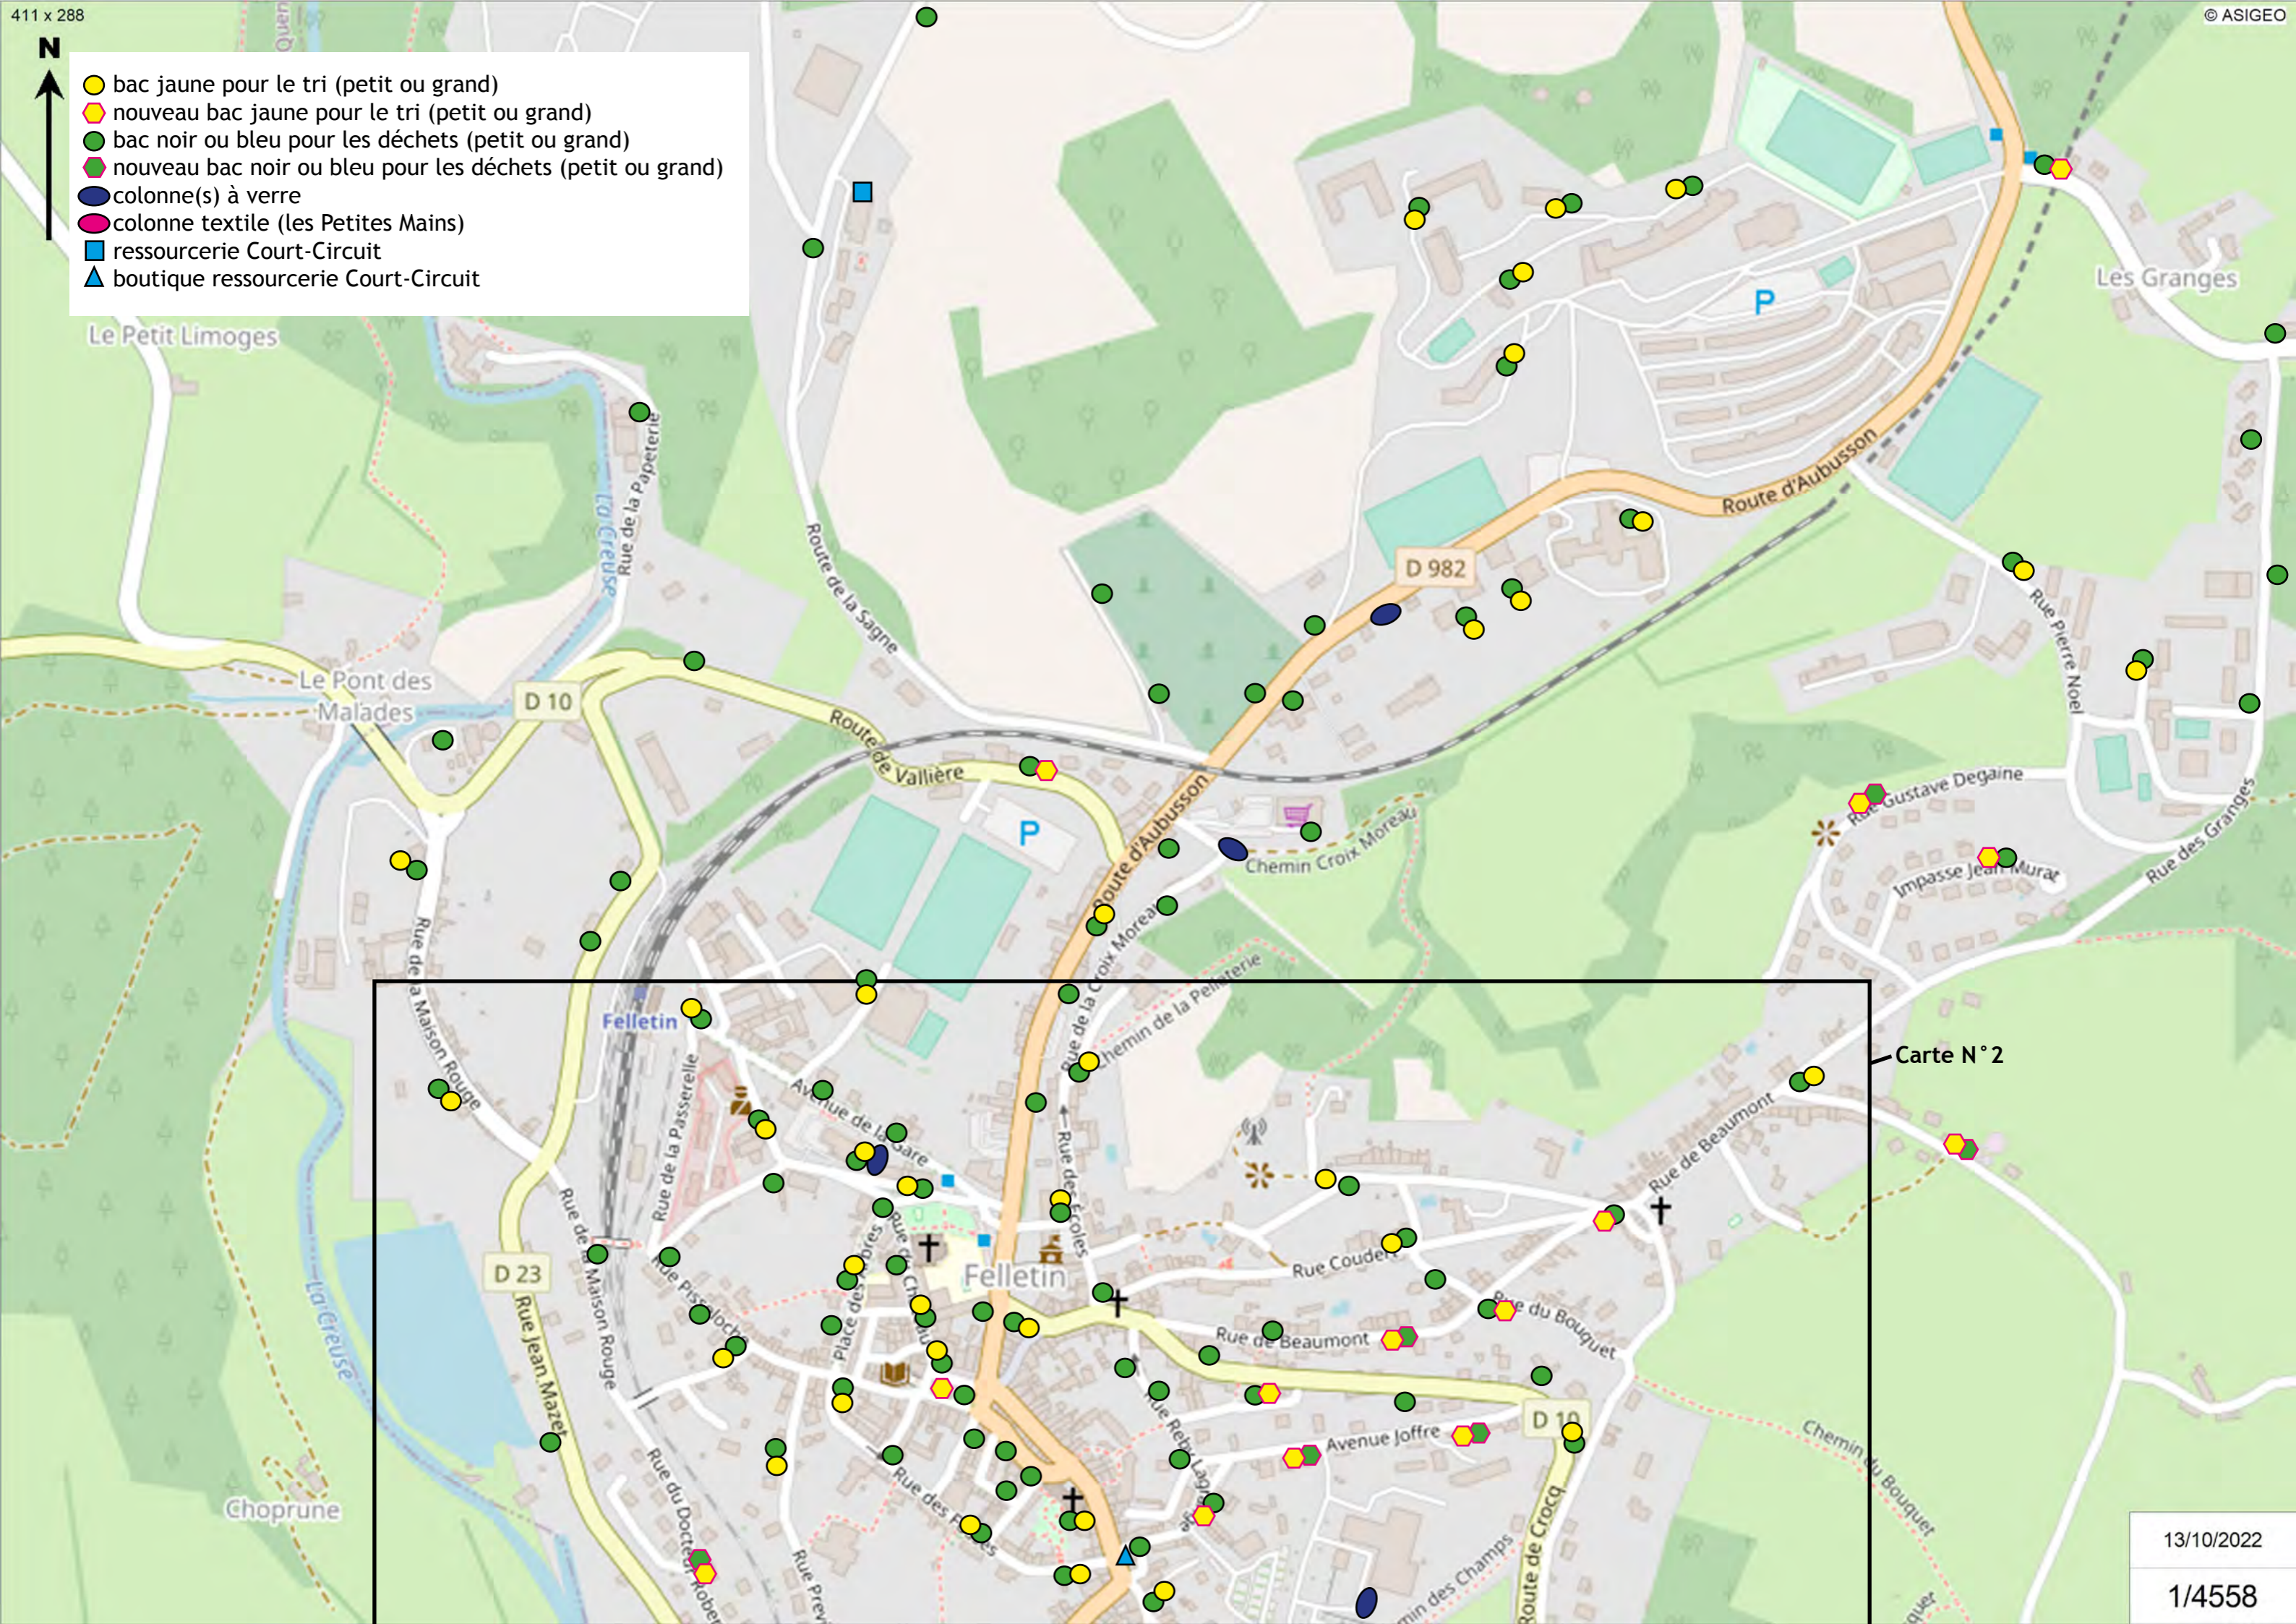

- bac jaune pour le tri (petit ou grand)
- ◆ nouveau bac jaune pour le tri (petit ou grand)
- bac noir ou bleu pour les déchets (petit ou grand)
- ◆ nouveau bac noir ou bleu pour les déchets (petit ou grand)
- colonne(s) à verre
- colonne textile (les Petites Mains)
- ressourcerie Court-Circuit
- ▲ boutique ressourcerie Court-Circuit

Carte N°2