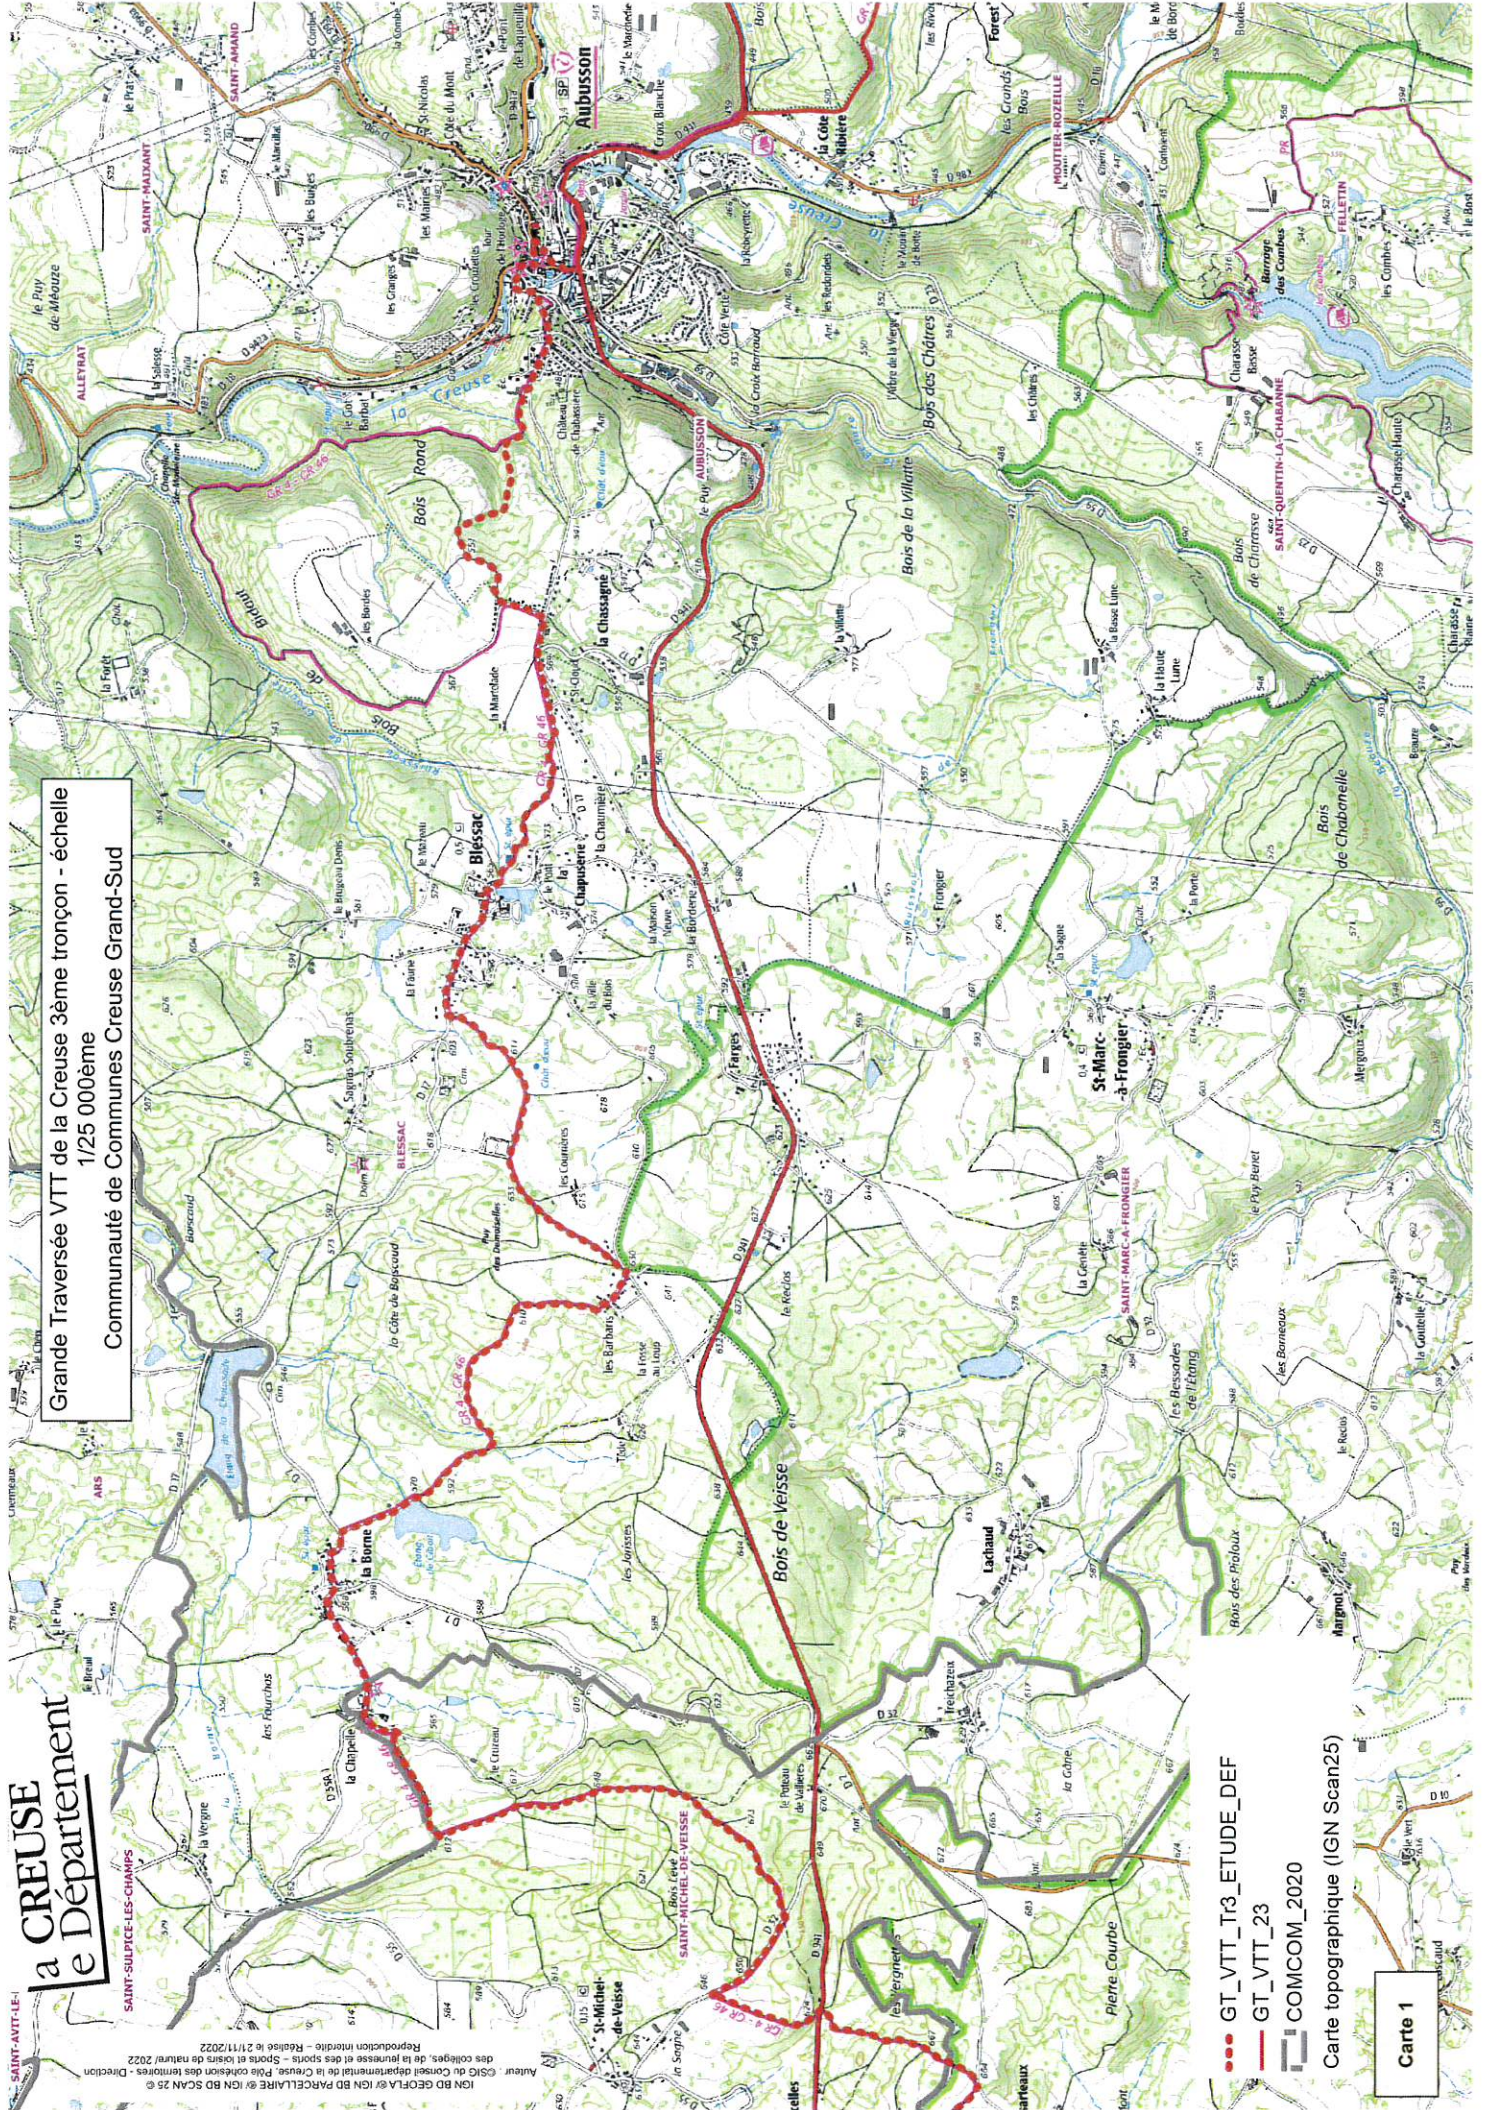

Grande Traversée VTT de la Creuse 3ème tronçon - échelle 1/25 000ème
Communauté de Communes Grand-Sud

- ●●● GT_VTT_I3_ETUDE_DEF
- GT_VTT_23
- COMCOM_2020