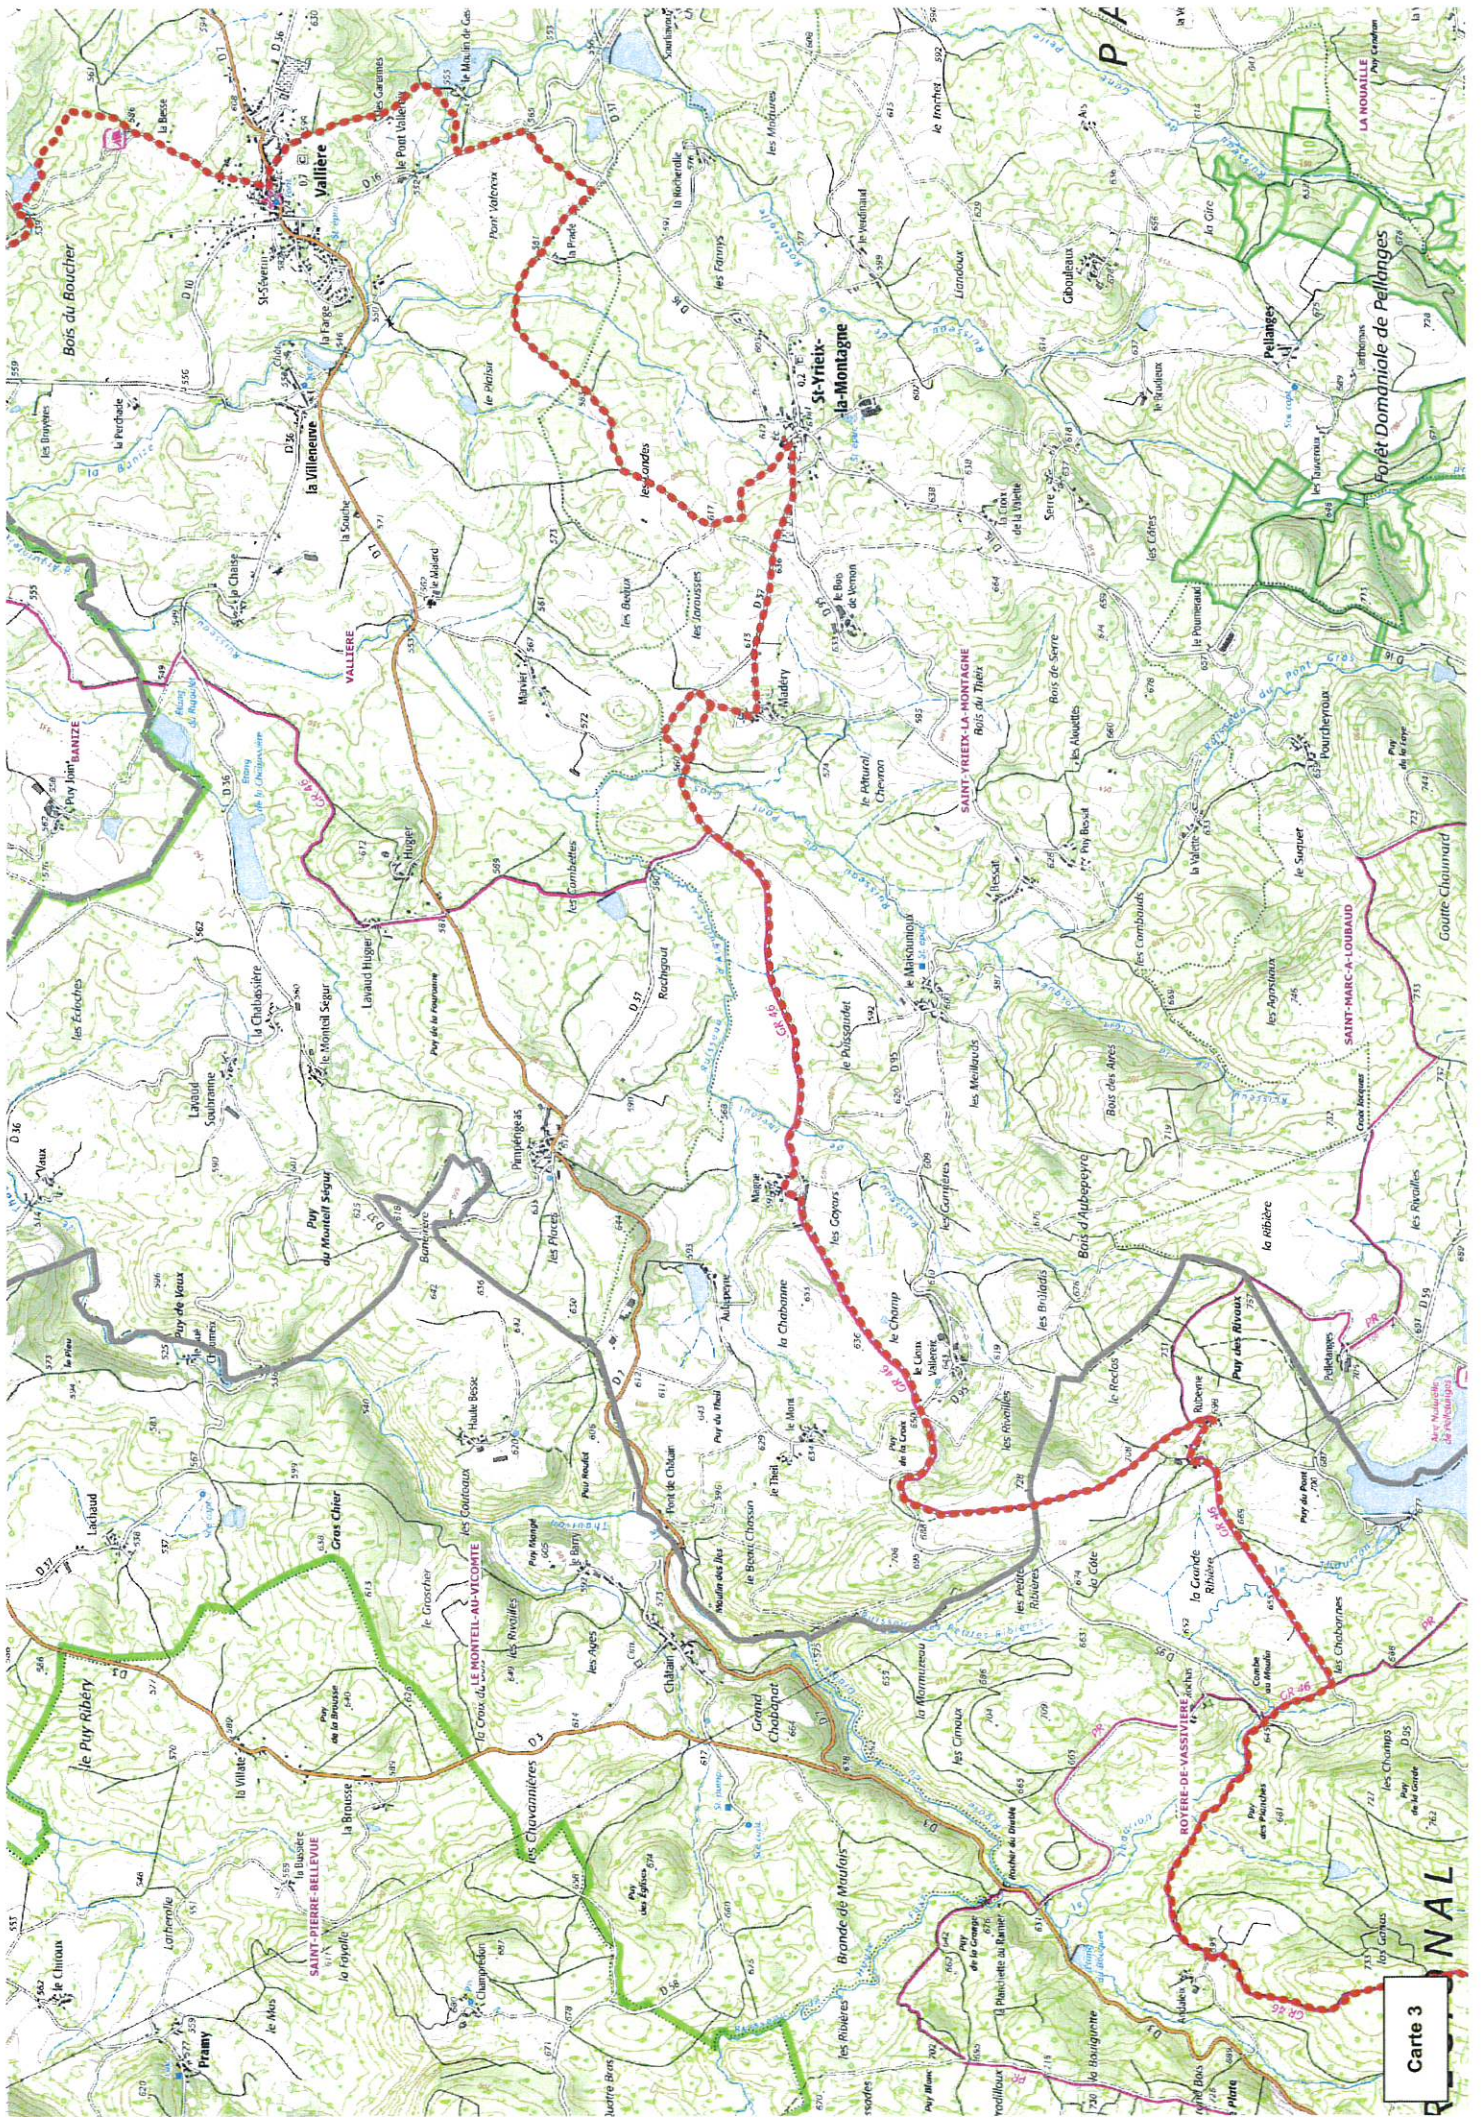

Grande Traversée VTT de la Creuse 3ème tronçon - échelle 1/25 000ème
Communauté de Communes Grand-Sud

- GT_VTT_I3_ETUDE_DEF
- GT_VTT_23
- COMCOM_2020

IGN BD GÉOFLA © IGN BD PARCELLAIRE © IGN BD SCAN 25 © IGN
© ICS du Conseil départemental de la Creuse. Pôle conception des territoires - Direction
des collèges - 10, rue Fauriol - 23000 Le Blanc - France
Reproduction interdite - Révisé le 21/11/2022

Carte 2

Carte 3