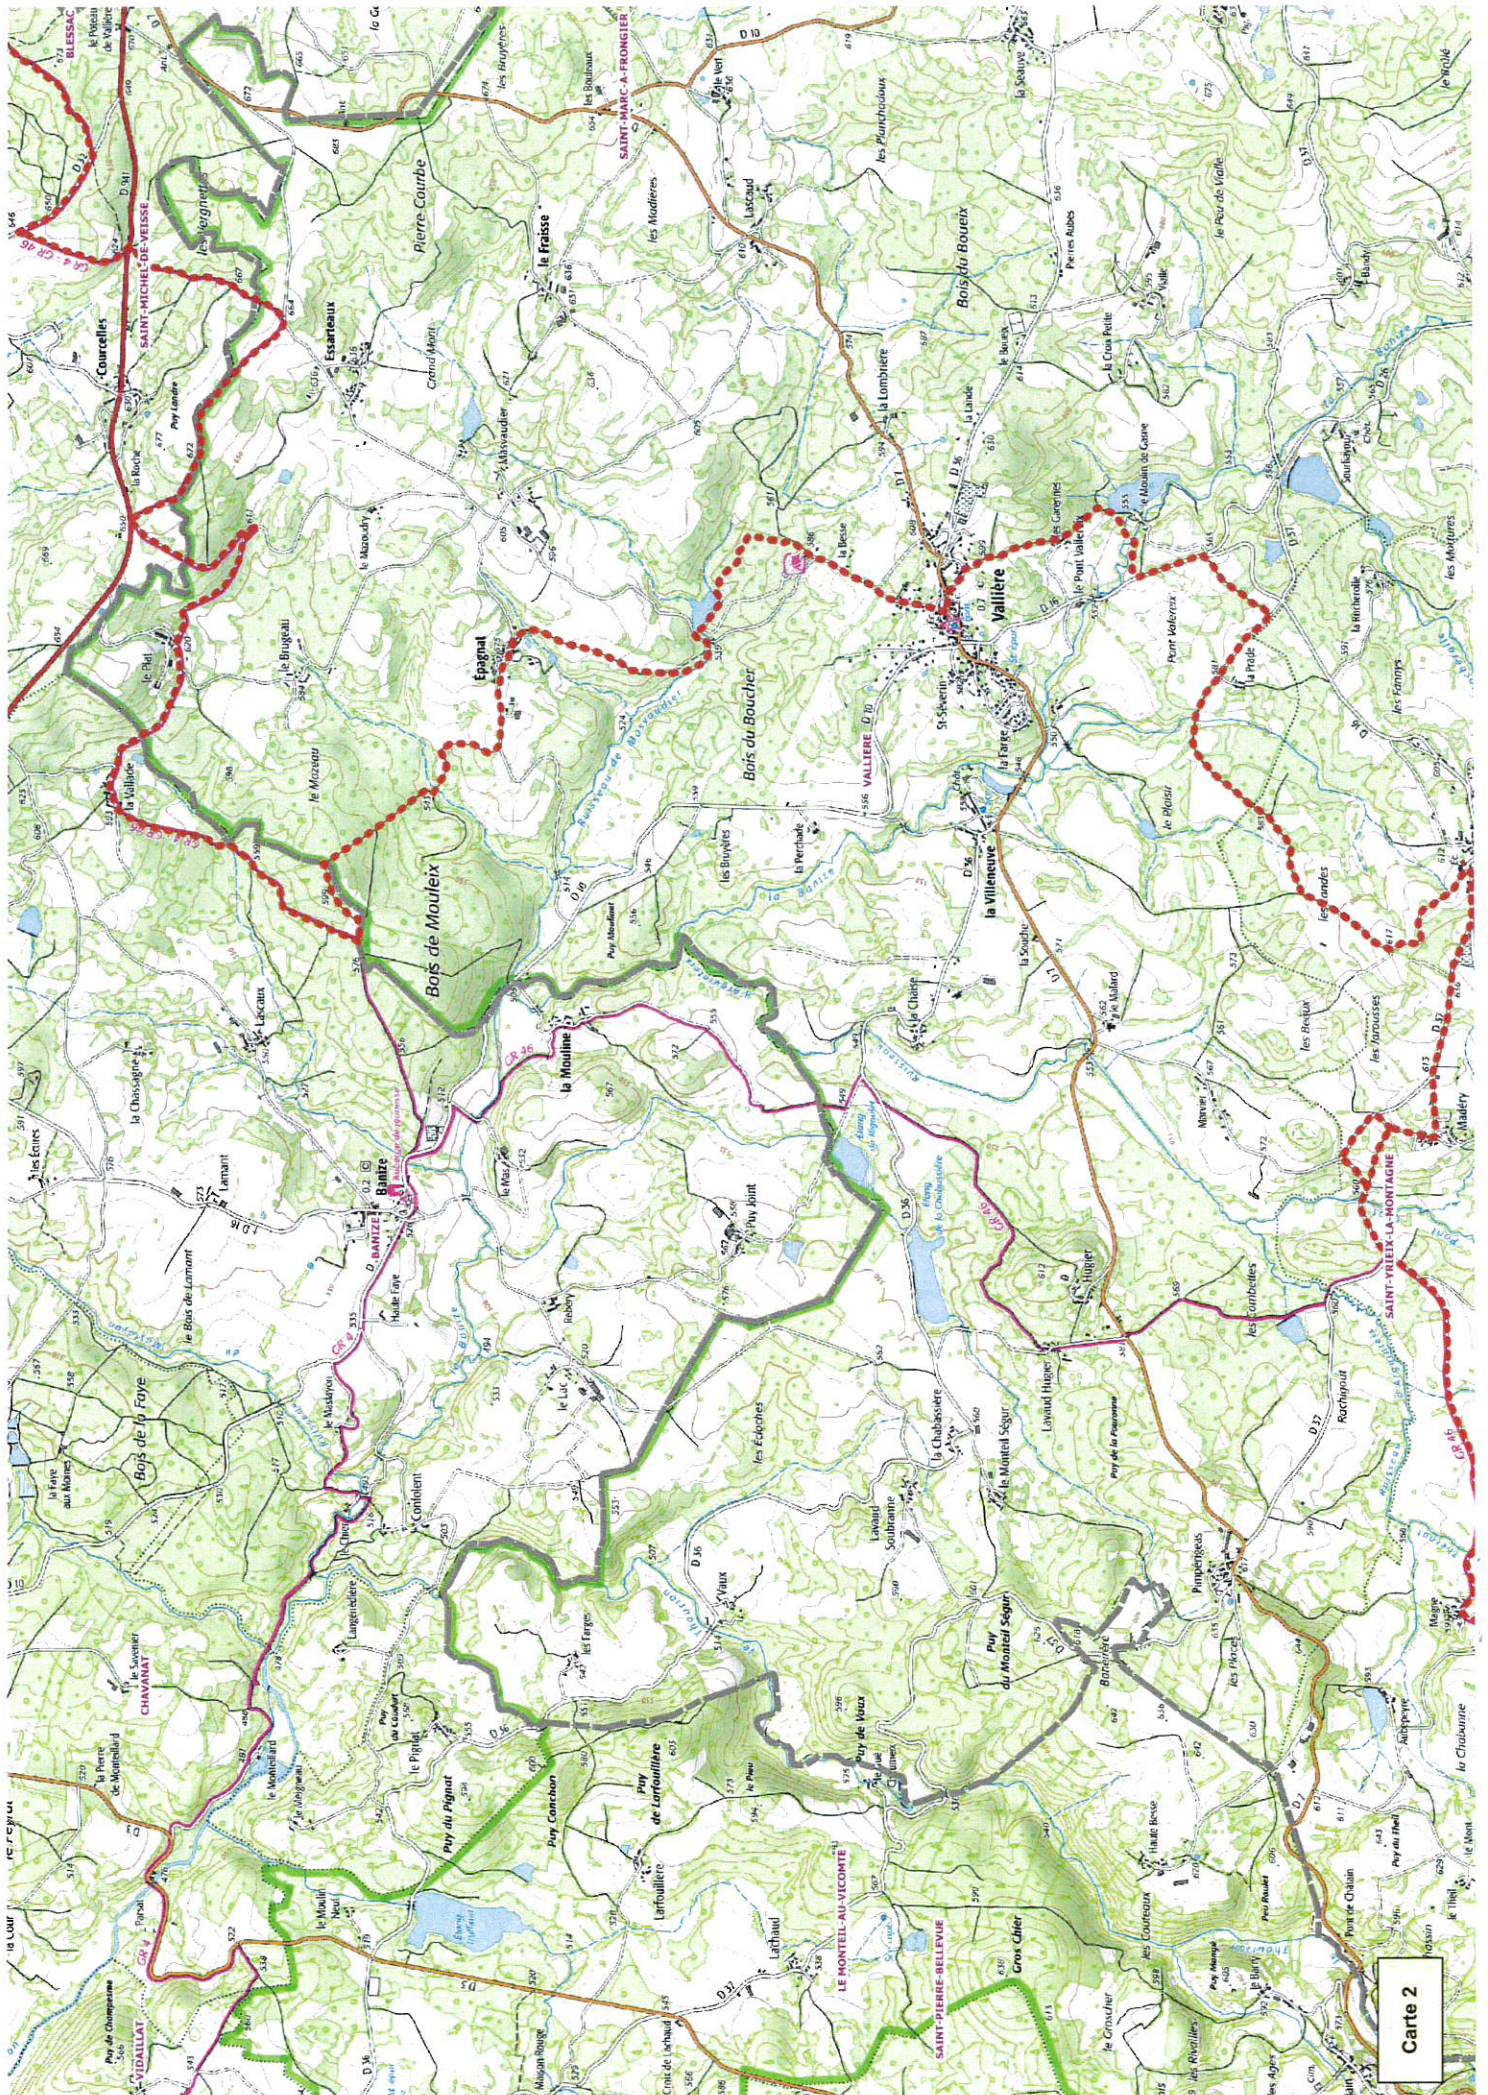

Grande Traversée VTT de la Creuse 3ème tronçon - échelle 1/25 000ème
Communauté de Communes Grand-Sud

- GT_VTT_I3_ETUDE_DEF
- GT_VTT_23
- COMCOM_2020

IGN BD GÉOFLA © IGN BD PARCELLAIRE © IGN BD SCAN 25 © IGN
© ICS du Conseil départemental de la Creuse. Pôle conception des territoires - Direction
des collèges - 10, rue Fauriol - 23000 Le Blanc - France
Reproduction interdite - Révisé le 21/11/2022

Carte 2

Carte 3